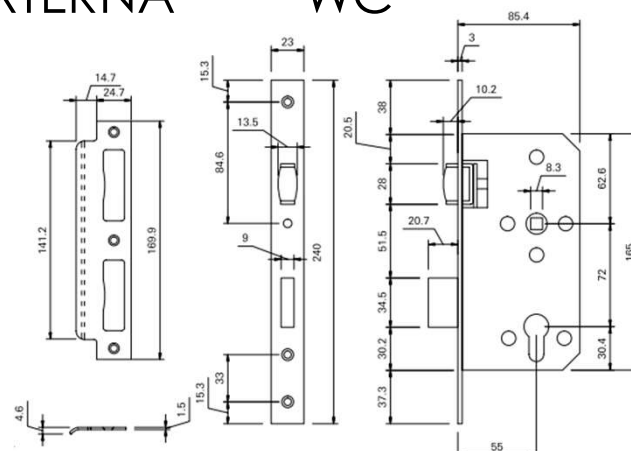

EXTERNA

WC

FECHADURA ROLETE EU7255

- Trinco, Lingueta, Testa e Contra Testa inox 304;
- Cilindro Euro Latão Multiponto com 5 chaves(70/80/90mm;
- Caixa Plástica de acabamento do batente.

FECHADURAS AVULSAS AUXILIAR EUROPERFIL TR55