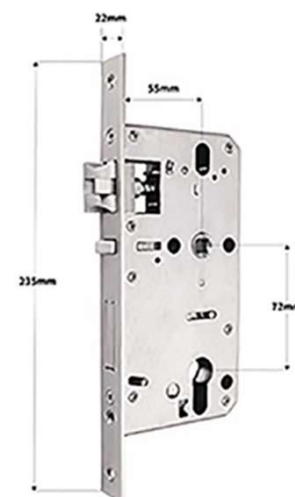

FECHADURA ELETRÔNICA

WAVE270

AUDAZ
Revolution in locks

PRODUTO	BROCA	MATERIAL	ACABAMENTO	CODIGO
FECHADURA ELETRONICA AUDAZ A270F 5572INX - TTLOCK - PRETA	55mm	INOX/ACRIL/ALL	PRETO	FEA270F-BN

FECHADURA ELETRÔNICA E DE SEGURANÇA

- BIOMETRIA 0,3 SEGUNDOS - ATÉ 150 USUÁRIOS;
- TAG – ATÉ 150 USUÁRIOS;
- SENHA – ATÉ 200 USUÁRIOS;
- CHAVE DE EMERGENCIA;
- ENTRADA USB;
- FUNÇÃO NÃO PERTURBE;
- FECHADURA EURO 55MM INOX 304;
- APP TTLOCK – BLUETOOTH.