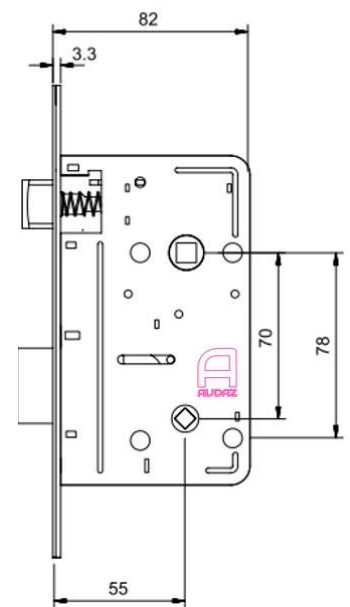

C. QUAD C. RED

EXTERNA

INTERNA

BANHO

FECHADURA AUDAZ **FC255** ABNT 55MM

- Mola do Cubo reforçado;
- Cubo da Maçaneta em aço;
- Falsa Testa em Inox 304 polido;
- Contra Testa em Inox 304 polido nas duas faces.
- Cilindro de 6 pinos e 3 chaves;
- Supera a exigências da norma;
- Baixo ruído de funcionamento.