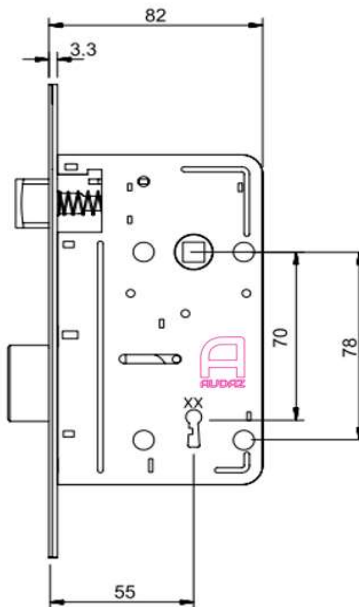

C. QUAD C. RED

EXTERNA

INTERNA

BANHO

FECHADURA AUDAZ **FC255** ABNT 55MM

- Mola do Cubo reforçado;
- Cubo da Maçaneta em aço;
- Falsa Testa em Inox 304 polido;
- Contra Testa em Inox 304 polido nas duas faces.
- Cilindro de 6 pinos e 3 chaves;
- Supera a exigências da norma;
- Baixo ruído de funcionamento.