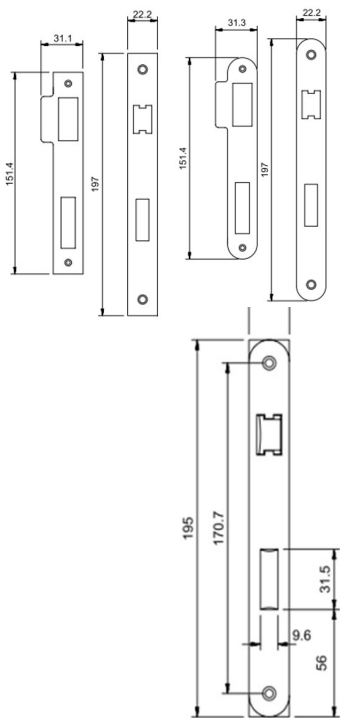

C. QUAD C. RED

EXTERNA

INTERNA

BANHO

FECHADURA AUDAZ **FC255** ABNT 55MM

- Mola do Cubo reforçado;
- Cubo da Maçaneta em aço;
- Falsa Testa em Inox 304 polido;
- Contra Testa em Inox 304 polido nas duas faces.
- Cilindro de 6 pinos e 3 chaves;
- Supera a exigências da norma;
- Baixo ruído de funcionamento.