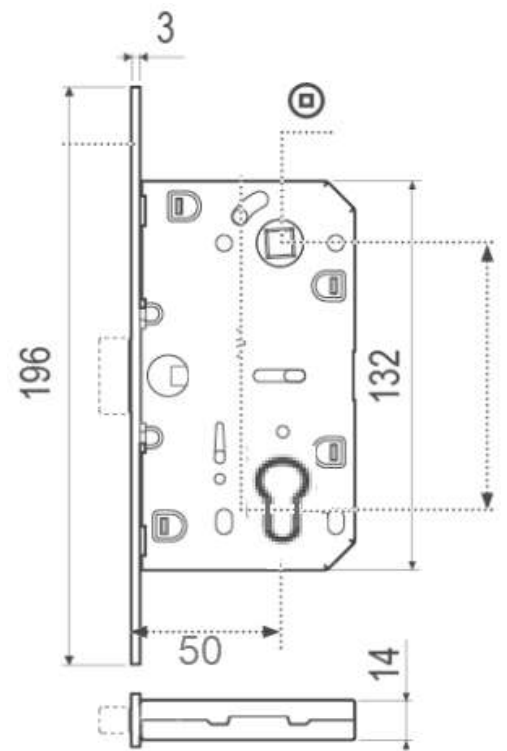

FECHADURA MAGNÉTICA POLOS50

A fechadura de movimento magnético foi criada para portas internas e modernas, graças a seu design de visual enxuto. A POLOS 50 distingue-se pelo extraordinário fechamento silencioso e a precisão em acoplamentos mecânicos que proporcionam uma agradável fluidez na maçaneta e no movimento dos acionadores (cilindros, chaves e tranquetas).