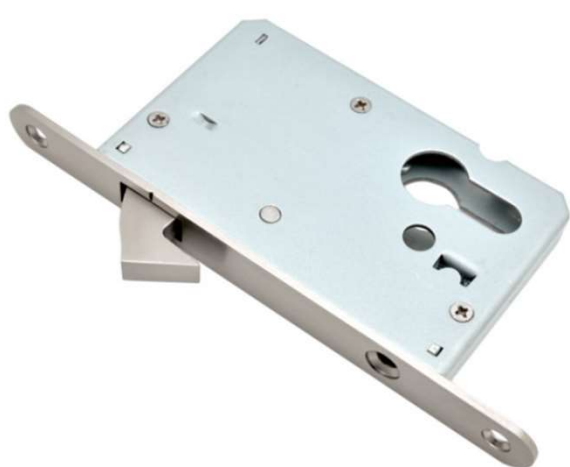

EXTERNA

WC

FECHADURA ROLETE EU7255

- Trinco, Lingueta, Testa e Contra Testa inox 304;
- Cilindro Euro Latão Multiponto com 5 chaves(70/80/90mm;
- Caixa Plástica de acabamento do batente.

FECHADURAS AVULSAS AUXILIAR EUROPERFIL TR55

EXTERNA

WC

FECHADURA AUXILIAR TR55 EURO

- Fechaduras de norma Europeia ;
- Padrão Superior;
- Testa em contra testa em aço inox 304 IXE;
- Trinco, Lingueta em aço inox 304 IXE;

FECHADURAS AVULSAS BICO PAP. EUROPERFIL BP50

AUDAZ
Revolution in locks

PRODUTO	BROCA	MATERIAL	ACABAMENTO	CODIGO
FECHADURA DE CORRER. EURO EXTERNA S/CIL	50mm	INOX	ESCOVADO	FA35065BIPQXE00
FECHADURA DE CORRER EURO WC	50mm	INOX	ESCOVADO	FA35065BIPQXEWC

EXTERNA

WC

FECHADURA PARA PORTA DE CORRER BP50 EURO

- Fechaduras de norma Europeia ;
- Padrão Superior;
- Testa em contra testa em aço inox 304 IXE;
- Trinco, Lingueta em aço inox 304 IXE;

PRODUTO	MEDIDA	MATERIAL	ACABAMENTO	CODIGO
CILINDRO AUDAZ – 3 CHAVES YALE – 6 PINOS	60mm	ZAMAC	CROMADO	CI215300653CR00
CILINDRO EUROPERFIL – 5 CHAVES MULTIPONTO – 6 PINOS	70mm	LATAO	CROMADO	CI11733705CR00
CILINDRO EUROPERFIL – 5 CHAVES MULTIPONTO – 6 PINOS	80mm	LATAO	CROMADO	CI11733805CR00
CILINDRO EUROPERFIL – 5 CHAVES MULTIPONTO – 6 PINOS	90mm	LATAO	CROMADO	CI11733905CR00
CILINDRO EUROPERFIL – 5 CHAVES MULTIPONTO – 6 PINOS	90mm D(30X60)	LATAO	CROMADO	CI113065955CR0E