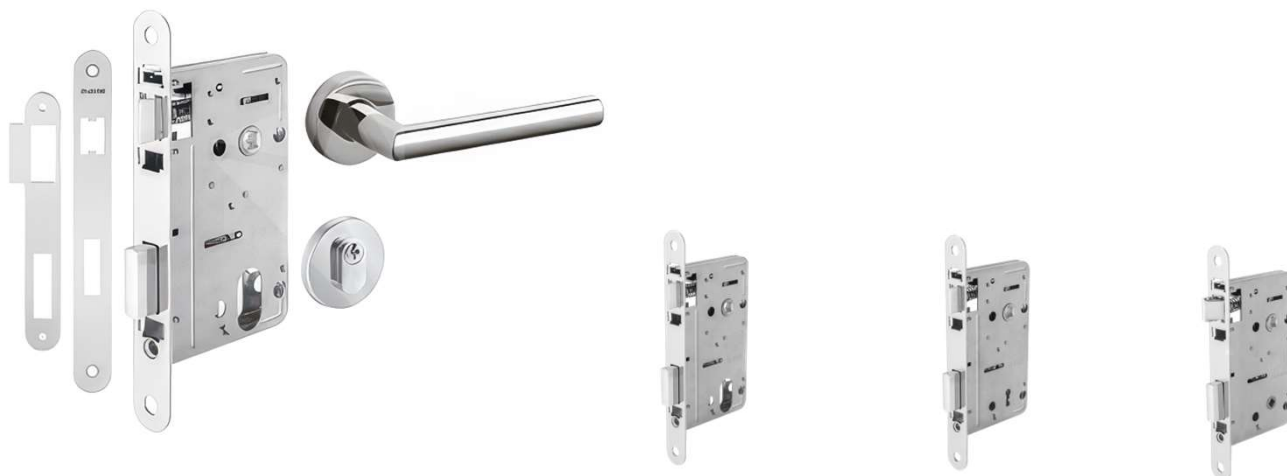

20
24

AUDAZ

Revolution in locks

Catálogo técnico
Fechaduras e Ferragens

www.audazfechaduras.com.br

TRIUNFO 306

	CANTO	FC25572EXT0XP50	FC25572INT0XP50	FC25572IBAN0XP50
TRIUNFO 306 INOX POLIDO	QUAD.	3066555EQ0XP	3066555IQ0XP	3066555BQ0XP
TRIUNFO 306 INOX POLIDO	RED.	3066555ER0XP	3066555IR0XP	3066555BR0XP
TRIUNFO 306 INOX ESCOVADO	QUAD.	3066555EQ0XE	3066555IQ0XE	3066555BQ0XE
TRIUNFO 306 INOX ESCOVADO	RED.	3066555ER0XE	3066555IR0XE	3066555BR0XE

LOUVRE 301

	CANTO	FC'25572EXT0XP50	FC25572INT0XP50	FC25572IBAN0XP50
LOUVRE 301 INOX POLIDO	QUAD.	3019555EQ0XP	3019555IQ0XP	3019555BQ0XP
LOUVRE 301 INOX POLIDO	RED.	3019555ER0XP	3019555IR0XP	3019555BR0XP
LOUVRE 301 INOX ESCOVADO	QUAD.	3019555EQ0XE	3019555IQ0XE	3019555BQ0XE
LOUVRE 301 INOX ESCOVADO	RED.	3019555ER0XE	3019555IR0XE	3019555BR0XE

EXTERNA

WC

FECHADURA MAGNÉTICA POLOS50

A fechadura de movimento magnético foi criada para portas internas e modernas, graças a seu design de visual enxuto. A POLOS 50 distingue-se pelo extraordinário fechamento silencioso e a precisão em acoplamentos mecânicos que proporcionam uma agradável fluidez na maçaneta e no movimento dos acionadores (cilindros, chaves e tranquetas).