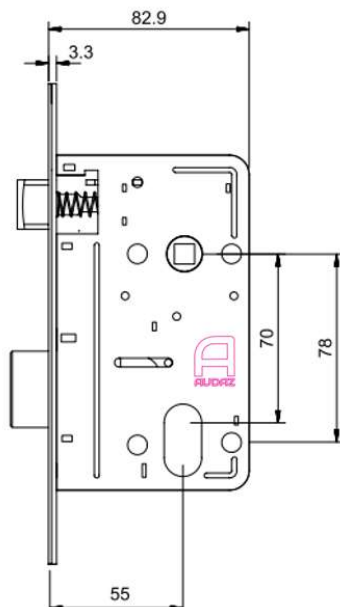

C. QUAD C. RED

EXTERNA

INTERNA

BANHO

FECHADURA AUDAZ **FC255** ABNT 55MM

- Mola do Cubo reforçado;
- Cubo da Maçaneta em aço;
- Falsa Testa em Inox 304 polido;
- Contra Testa em Inox 304 polido nas duas faces.
- Cilindro de 6 pinos e 3 chaves;
- Supera a exigências da norma;
- Baixo ruído de funcionamento.